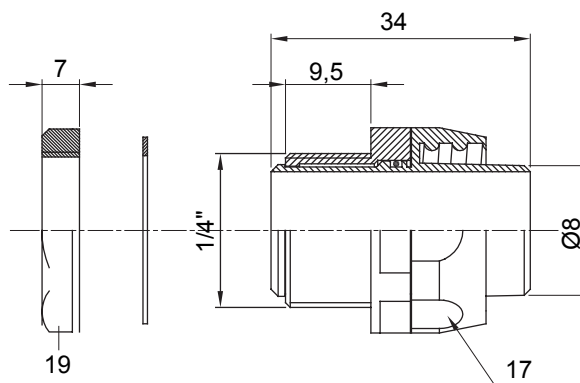

Raccordi guaina dritti o girevoli con grado di protezione IP54.

Colore	Grigio RAL 7035	Grado di protezione	IP54
Passo GAS	1/4"	Guaina Ø (mm)	8
Tipo	Girevole	Codice Electrocod	210

DIMENSIONALE

SIMBOLOGIA TECNICA