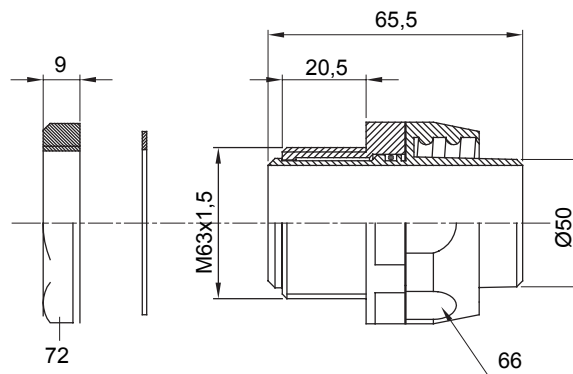

Raccordi guaina dritti o girevoli con grado di protezione IP54.

Colore	Nero RAL 9005	Grado di protezione	IP54
Passo metrico	M 63x1,5	Guaina Ø (mm)	50
Tipo	Girevole	Codice Electrocod	210

### DIMENSIONALE