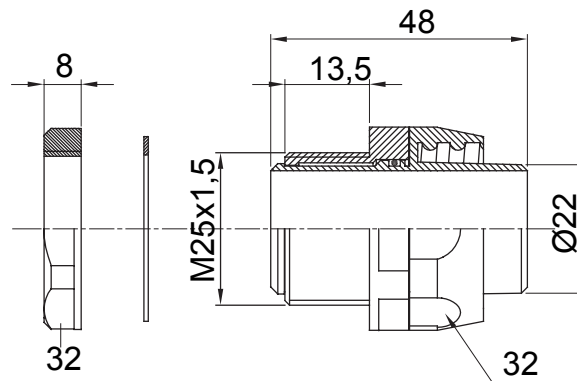

Raccordi guaina dritti o girevoli con grado di protezione IP54.

| | | | |
|---------------|---------------|---------------------|------|
| Colore | Nero RAL 9005 | Grado di protezione | IP54 |
| Passo metrico | M 25x1,5 | Guaina Ø (mm) | 22 |
| Tipo | Girevole | Codice Electrocod | 210 |

DIMENSIONALE

SIMBOLOGIA TECNICA

IP

IP54

MARCHI/APPROVAZIONI