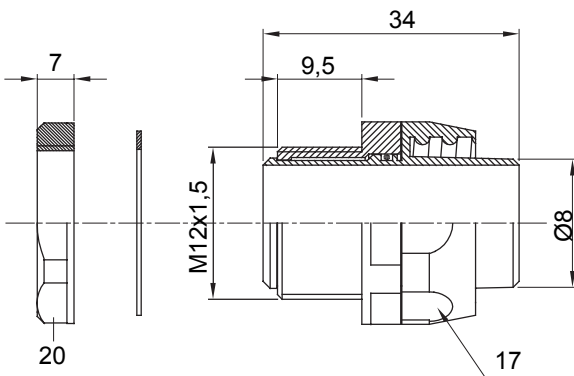

Raccordi guaina dritti o girevoli con grado di protezione IP54.

Colore	Nero RAL 9005	Grado di protezione	IP54
Passo metrico	M 12x1,5	Guaina Ø (mm)	8
Tipo	Girevole	Codice Electrocod	210

DIMENSIONALE

SIMBOLOGIA TECNICA