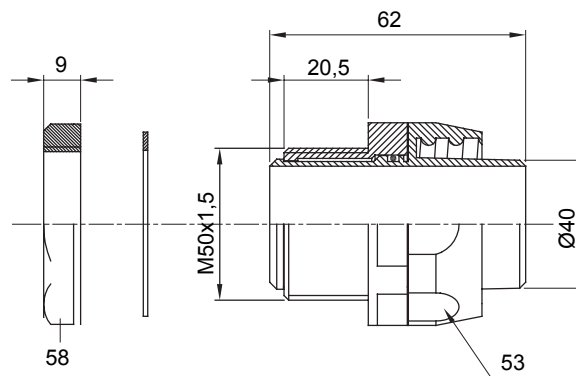

Raccordi guaina dritti o girevoli con grado di protezione IP54.

Colore	Grigio RAL 7035	Grado di protezione	IP54
Passo metrico	M 50x1,5	Guaina Ø (mm)	40
Filettatura	M50	Tipo	Girevole
Codice Electrocod	210		

DIMENSIONALE

SIMBOLOGIA TECNICA

IP54

MARCHI/APPROVAZIONI