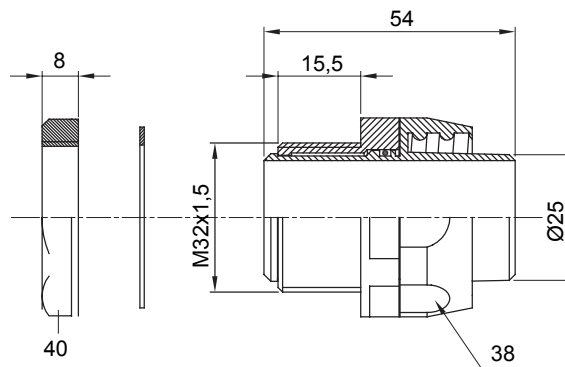

Raccordi guaina dritti o girevoli con grado di protezione IP54.

Colore	Grigio RAL 7035	Grado di protezione	IP54
Passo metrico	M 32x1,5	Guaina Ø (mm)	25
Filettatura	M32	Tipo	Girevole
Codice Electrocod	210		

DIMENSIONALE

SIMBOLOGIA TECNICA

IP

IP54

MARCHI/APPROVAZIONI