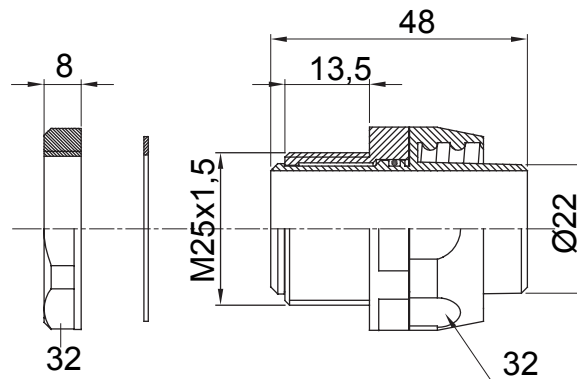

Raccordi guaina dritti o girevoli con grado di protezione IP54.

Colore	Grigio RAL 7035	Grado di protezione	IP54
Passo metrico	M 25x1,5	Guaina Ø (mm)	22
Tipo	Girevole	Codice Electrocod	210

DIMENSIONALE

SIMBOLOGIA TECNICA