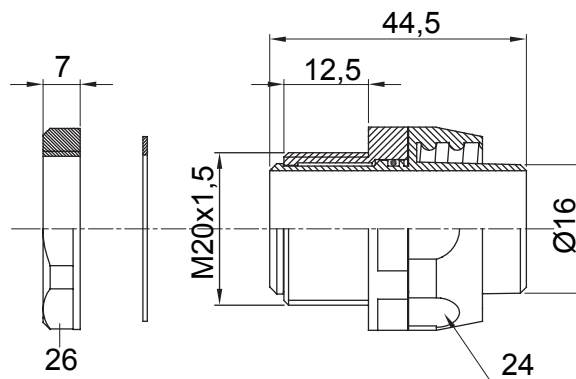

Raccordi guaina dritti o girevoli con grado di protezione IP54.

Colore	Grigio RAL 7035	Grado di protezione	IP54
Passo metrico	M 20x1,5	Guaina Ø (mm)	16
Filettatura	M20	Tipo	Girevole
Codice Electrocod	210		

### DIMENSIONALE

### SIMBOLOGIA TECNICA

**IP**

IP54