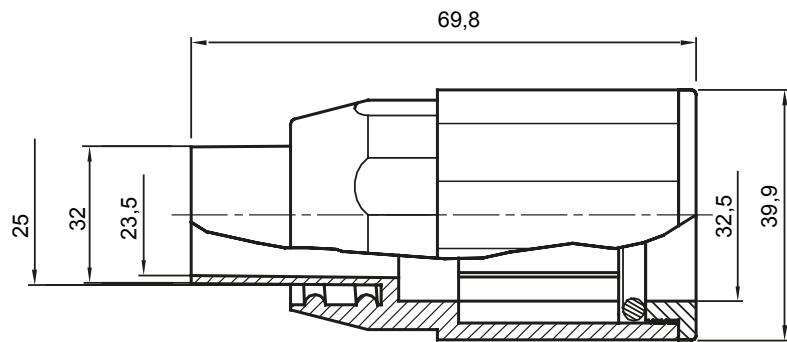

Componenti di percorso per i tubi protettivi rigidi serie RK con gradi di protezione IP40 e IP67.

Colore	Grigio RAL 7035	Grado di protezione	IP65
Tubi Ø (mm)	32	Guaina Ø (mm)	25
Tipo Materiale	Halogen free secondo norma EN 50642	Codice Electrocod	21221

DIMENSIONALE

SIMBOLOGIA TECNICA

IP

HF
HALOGEN FREE

IP65

MARCHI/APPROVAZIONI