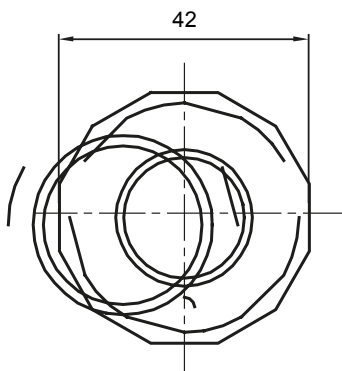

Componenti di percorso per i tubi protettivi rigidi serie RK con gradi di protezione IP40 e IP67.

Colore	Grigio RAL 7035	Grado di protezione	IP65
Tubi Ø (mm)	32	Guaina Ø (mm)	25
Tipo Materiale	Halogen free secondo norma EN 50642	Codice Electrocod	21221

DIMENSIONALE

SIMBOLOGIA TECNICA

IP

HF
HALOGEN FREE

IP65

MARCHI/APPROVAZIONI