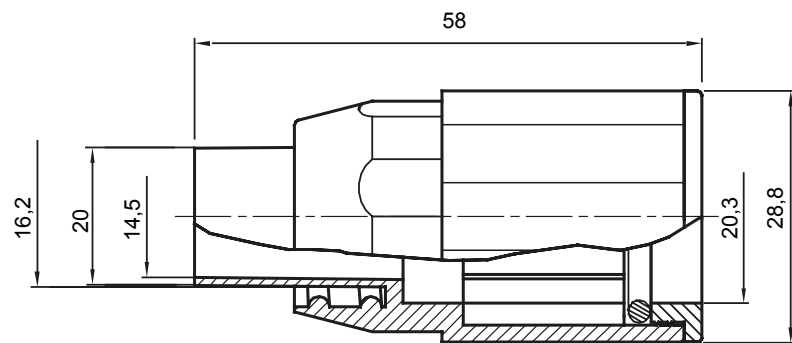

Componenti di percorso per i tubi protettivi rigidi serie RK con gradi di protezione IP40 e IP67.

Colore	Grigio RAL 7035	Grado di protezione	IP65
Tubi Ø (mm)	20	Guaina Ø (mm)	16
Tipo Materiale	Halogen free secondo norma EN 50642	Codice Electrocod	21221

### DIMENSIONALE