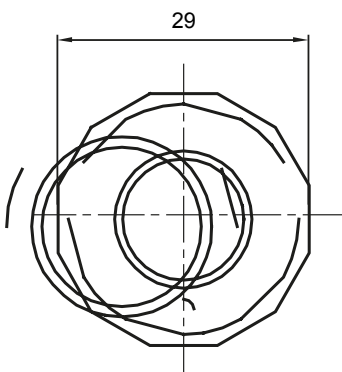

Componenti di percorso per i tubi protettivi rigidi serie RK con gradi di protezione IP40 e IP67.

Colore	Grigio RAL 7035	Grado di protezione	IP65
Tubi Ø (mm)	20	Guaina Ø (mm)	16
Tipo Materiale	Halogen free secondo norma EN 50642	Codice Electrocod	21221

### DIMENSIONALE