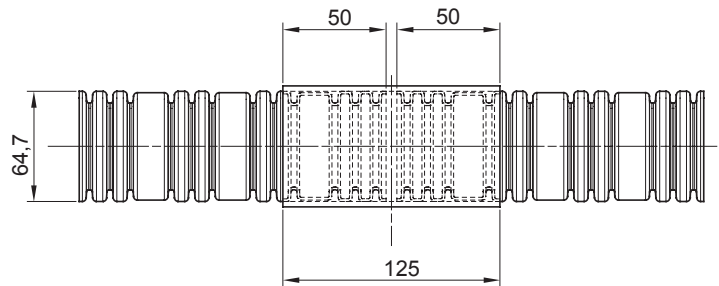

Colore	Trasparente	Materiale	PVC
Tubi Ø (mm)	63	Codice Electrocod	210

DIMENSIONALE

MARCHI/APPROVAZIONI