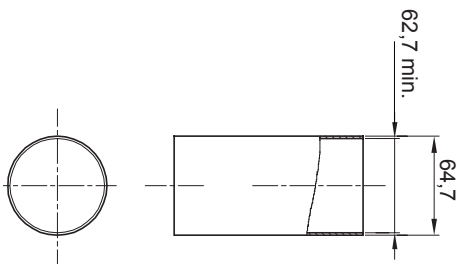

Colore	Trasparente	Materiale	PVC
Tubi Ø (mm)	63	Codice Electrocod	210

DIMENSIONALE

MARCHI/APPROVAZIONI