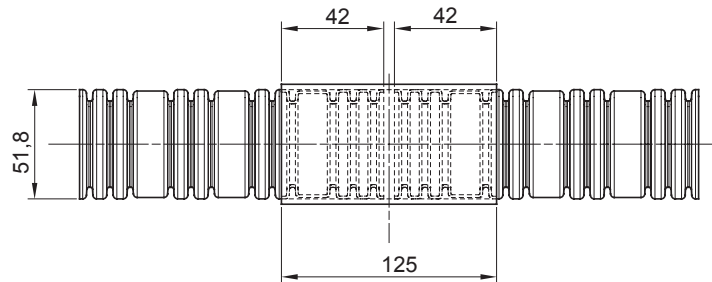

Colore	Trasparente	Materiale	PVC
Tubi Ø (mm)	50	Codice Electrocod	210

DIMENSIONALE

MARCHI/APPROVAZIONI