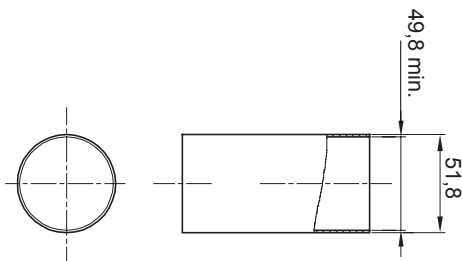

Colore	Trasparente	Materiale	PVC
Tubi Ø (mm)	50	Codice Electrocod	210

DIMENSIONALE

MARCHI/APPROVAZIONI