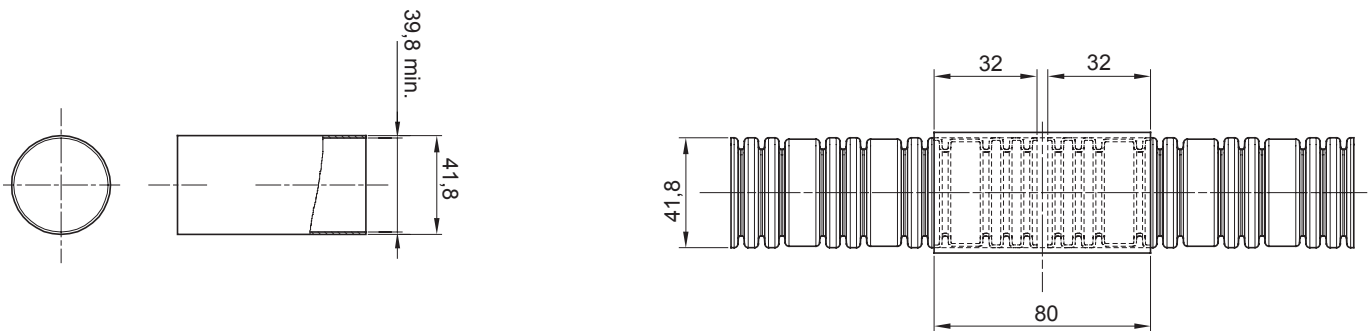

Colore	Trasparente	Materiale	PVC
Tubi Ø (mm)	40	Codice Electrocod	210

### DIMENSIONALE