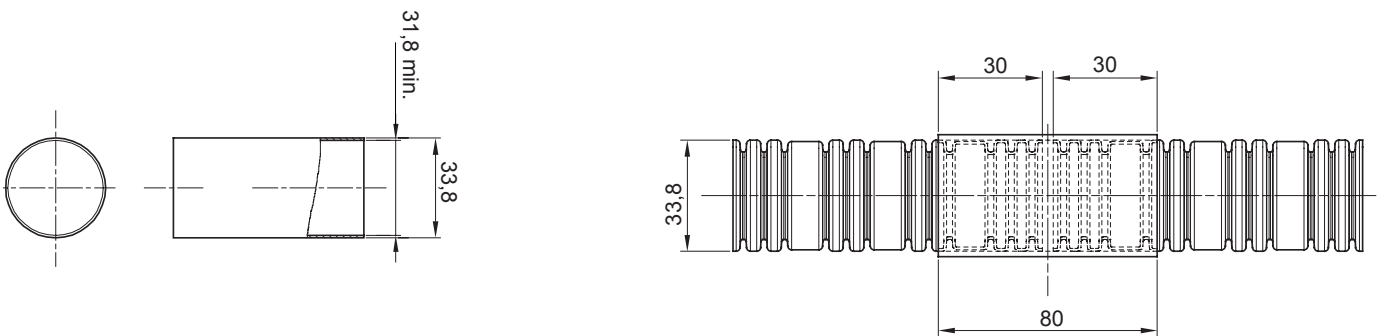

Colore	Trasparente	Materiale	PVC
Tubi Ø (mm)	32	Codice Electrocod	210

DIMENSIONALE

MARCHI/APPROVAZIONI