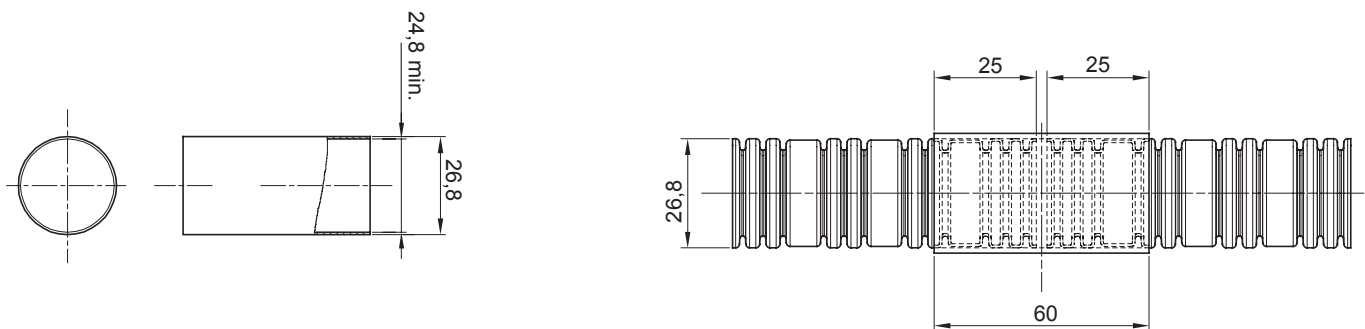

Colore	Trasparente	Materiale	PVC
Tubi Ø (mm)	25	Codice Electrocod	210

DIMENSIONALE

MARCHI/APPROVAZIONI