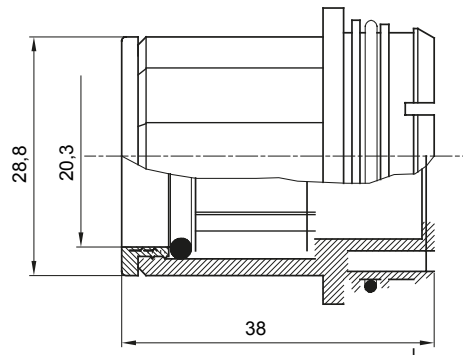

Componenti di percorso per i tubi protettivi rigidi serie RK con gradi di protezione IP40 e IP67.

Colore	Grigio RAL 7035	Caratteristiche	-
Tubi Ø (mm)	20	Codice Electrocod	21221

### DIMENSIONALE