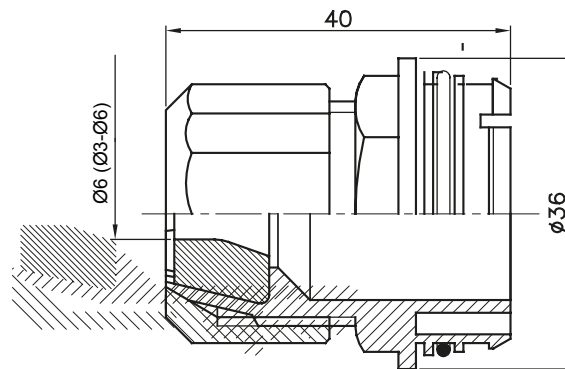

Componenti di percorso per i tubi protettivi rigidi serie RK con gradi di protezione IP40 e IP67.

Colore	Grigio RAL 7035	Caratteristiche	-
Per cavi Ø (mm)	3-6	Codice Electrocod	21221

DIMENSIONALE

MARCHI/APPROVAZIONI