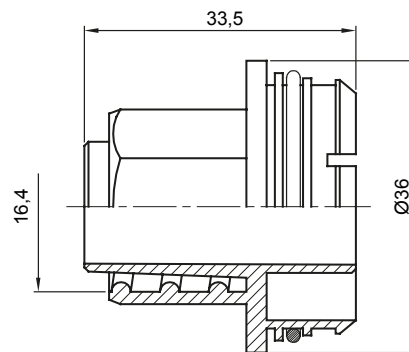

Componenti di percorso per i tubi protettivi rigidi serie RK con gradi di protezione IP40 e IP67.

Colore	Grigio RAL 7035	Caratteristiche	-
Guaina Ø (mm)	12	Codice Electrocod	21221

DIMENSIONALE

MARCHI/APPROVAZIONI