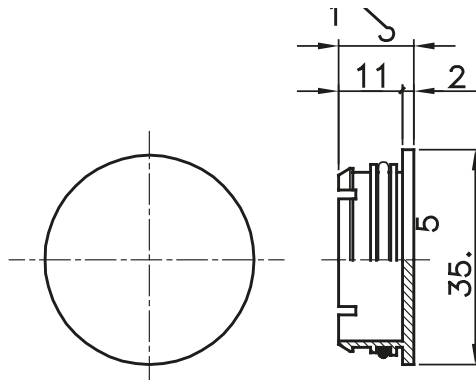

Componenti di percorso per i tubi protettivi rigidi serie RK con gradi di protezione IP40 e IP67.

Colore	Grigio RAL 7035	Caratteristiche	-
Descrizione	Tappo di chiusura	Codice Electrocod	21221

DIMENSIONALE