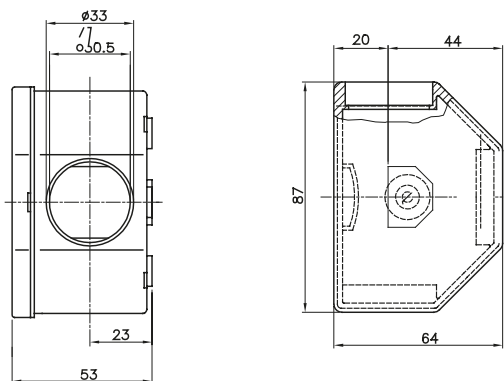

Componenti di percorso per i tubi protettivi rigidi serie RK con gradi di protezione IP40 e IP67.

Colore	Grigio RAL 7035	Dim. esterne BxHxP (mm)	87x64x53
Grado di protezione	IP54	Caratteristiche	-
Descrizione	TX3-3 ingressi	Codice Electrocod	21221

DIMENSIONALE

SIMBOLOGIA TECNICA

IP

IP54

MARCHI/APPROVAZIONI