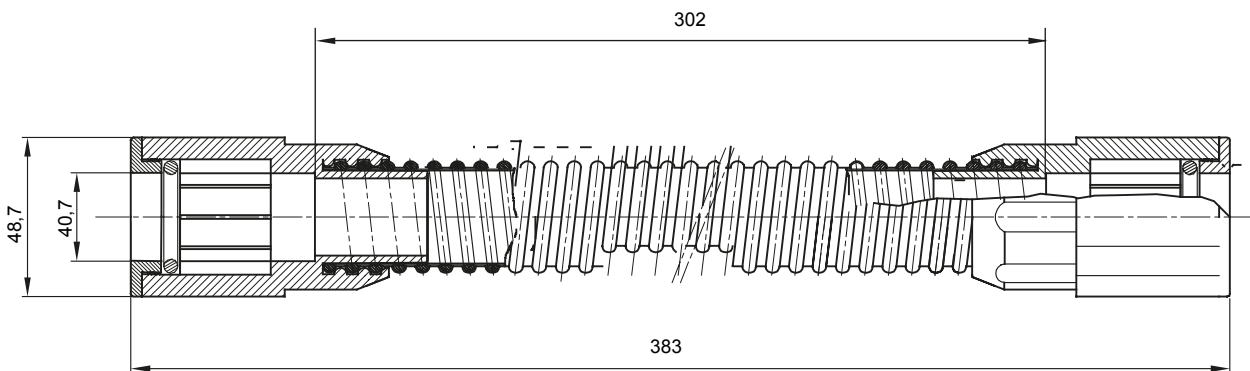

Componenti di percorso per i tubi protettivi rigidi serie RK con gradi di protezione IP40 e IP67.

Colore	Grigio RAL 7035	Grado di protezione	IP65
Lunghezza utile (mm)	302	Tubi Ø (mm)	40
Codice Electrocod	21221		

### DIMENSIONALE

### SIMBOLOGIA TECNICA