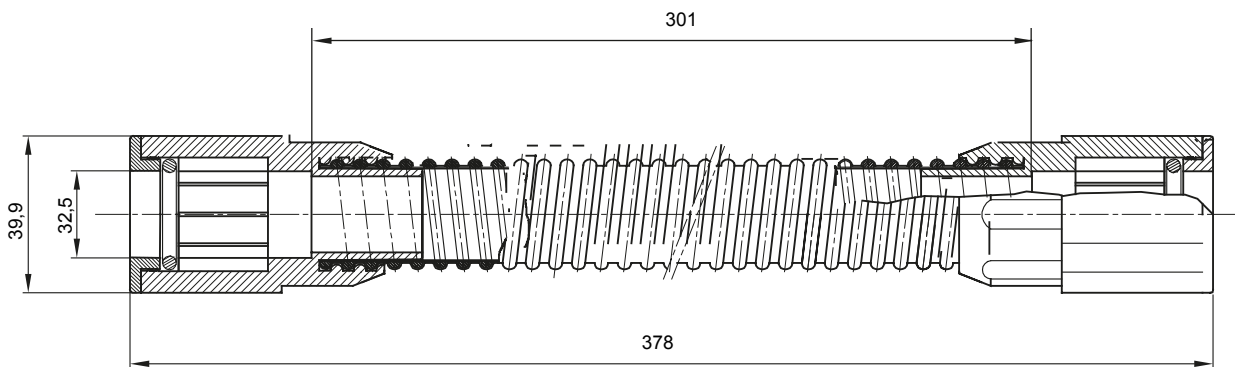

Componenti di percorso per i tubi protettivi rigidi serie RK con gradi di protezione IP40 e IP67.

Colore	Grigio RAL 7035	Grado di protezione	IP65
Lunghezza utile (mm)	301	Tubi Ø (mm)	32
Codice Electrocod	21221		

### DIMENSIONALE