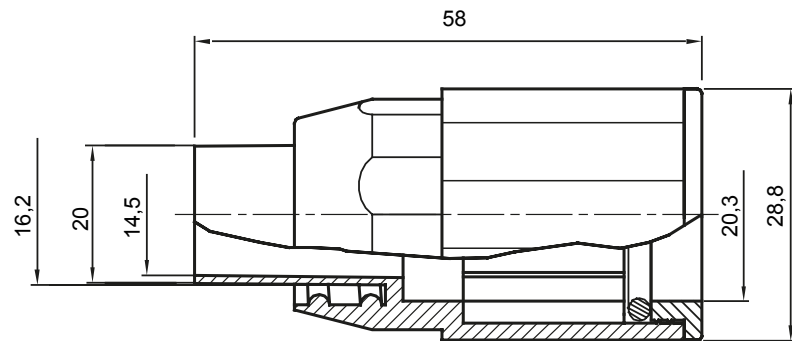

Componenti di percorso per i tubi protettivi rigidi serie RK con gradi di protezione IP40 e IP67.

Colore	Grigio RAL 7035	Grado di protezione	IP65
Tubi Ø (mm)	20	Guaina Ø (mm)	16
Tipo Materiale	Halogen free secondo norma EN 50642	Codice Electrocod	21221

### DIMENSIONALE