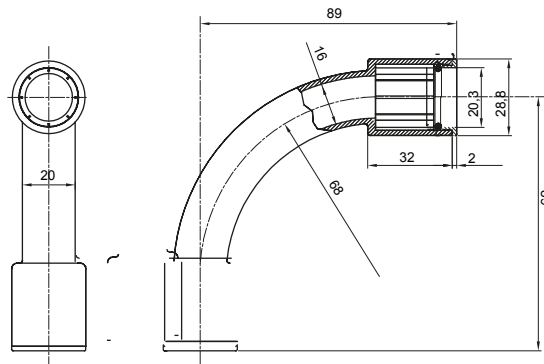

Componenti di percorso per i tubi protettivi rigidi serie RK con gradi di protezione IP40 e IP67.

Colore	Grigio RAL 7035	Grado di protezione	IP67
Tubi Ø (mm)	20	Tipo Materiale	Halogen free secondo norma EN 50642
Codice Electrocod	21221		

DIMENSIONALE

SIMBOLOGIA TECNICA

IP

HF
HALOGEN FREE

IP67

MARCHI/APPROVAZIONI