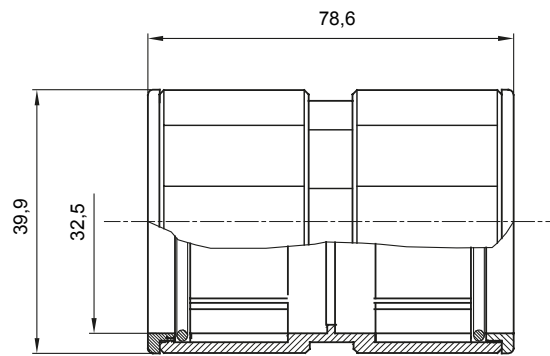

Componenti di percorso per i tubi protettivi rigidi serie RK con gradi di protezione IP40 e IP67.

Colore	Grigio RAL 7035	Grado di protezione	IP67
Tubi Ø (mm)	32	Tipo Materiale	Halogen free secondo norma EN 50642
Codice Electrocod	21221		

DIMENSIONALE

SIMBOLOGIA TECNICA

IP

HF
HALOGEN FREE

IP67

MARCHI/APPROVAZIONI