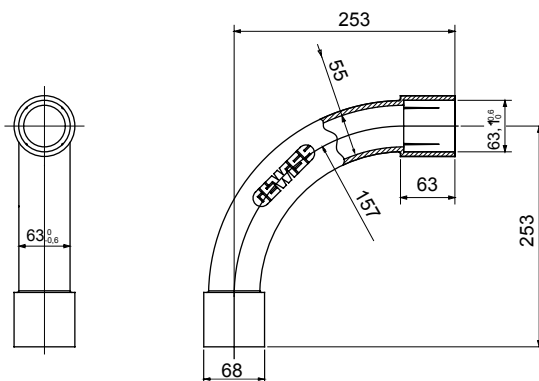

Componenti di percorso per i tubi protettivi rigidi serie RK con gradi di protezione IP40 e IP67.

Colore	Grigio RAL 7035	Grado di protezione	IP40
Tubi Ø (mm)	63	Tipo Materiale	Halogen free secondo norma EN 50642
Codice Electrocod	21221		

DIMENSIONALE

SIMBOLOGIA TECNICA

IP

HF
HALOGEN FREE

IP40

MARCHI/APPROVAZIONI