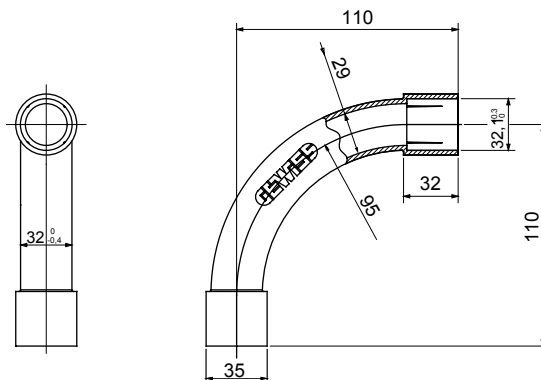

Componenti di percorso per i tubi protettivi rigidi serie RK con gradi di protezione IP40 e IP67.

Colore	Grigio RAL 7035	Grado di protezione	IP40
Tubi Ø (mm)	32	Tipo Materiale	Halogen free secondo norma EN 50642
Codice Electrocod	21221		

DIMENSIONALE

SIMBOLOGIA TECNICA

IP

HF
HALOGEN FREE

IP40

MARCHI/APPROVAZIONI