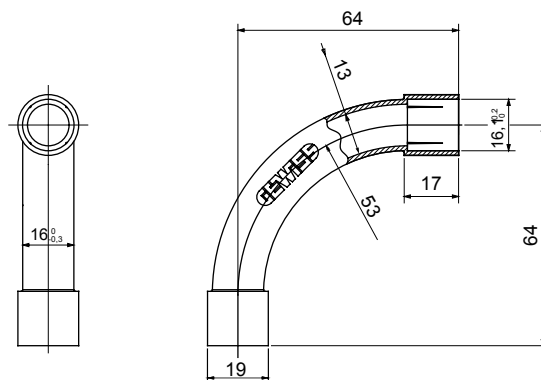

Componenti di percorso per i tubi protettivi rigidi serie RK con gradi di protezione IP40 e IP67.

Colore	Grigio RAL 7035	Grado di protezione	IP40
Tubi Ø (mm)	16	Tipo Materiale	Halogen free secondo norma EN 50642
Codice Electrocod	21221		

DIMENSIONALE

SIMBOLOGIA TECNICA

IP

HF
HALOGEN FREE

IP40

MARCHI/APPROVAZIONI