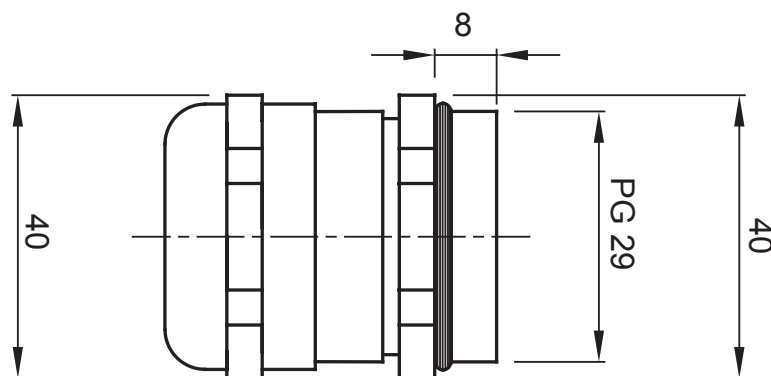

Sistema di accessori e complementi per l'installazione elettrica per la realizzazione di impianti in ambito residenziale, terziario ed industriale. Il sistema è composto da elementi di fissaggio per tubi e cavi, pressacavi, accessori per tubi rigidi (Serie RK) e guaine flessibili (Serie DF). Completano il sistema un'ampia varietà di fascette e morsettiere (Serie 52 FS e Serie 44).

Grado di protezione	IP68 (a 3 bar)	Materiale	Ottone nichelato
Per cavi Ø (mm)	da 17 a 24	Descrizione	Pressacavo
Filettatura	PG29	Temperatura di impiego	-30 +100 °C
Codice Electrocod	3651	Normativa	EN 50262 - IEC62444 - DIN 40430

DIMENSIONALE

SIMBOLOGIA TECNICA

IP68 (a 3 bar)

MARCHI/APPROVAZIONI