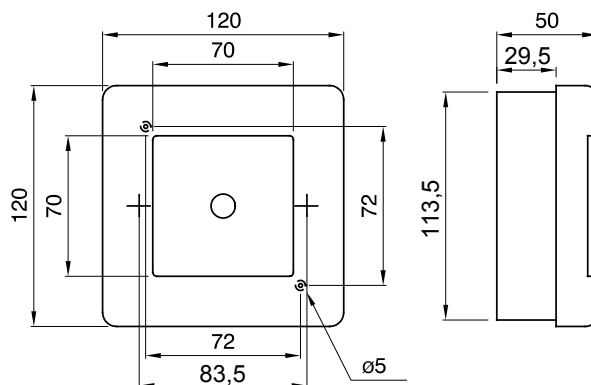

Corrente nominale (A)	125	Classe isolamento	II
Colore	Rosso RAL 3000	Dim. esterne BxHxP (mm)	120x120x50
Grado di protezione	IP55	Installazione	Parete
Materiale	Tecnopolimero	Resistenza agli urti	IK08
Tensione nominale (V)	400	Dotazioni	Pulsante + 2 contatti
Resistenza al filo incandescente	650 °C	Temperatura di impiego	-25 +60 °C
Tipo Materiale	Halogen free secondo norma EN 60754-2	Codice Electrocod	0321
N. contatti installabili	4	Termopressione con biglia	70 °C
Normativa	EN 60670-1 (CEI 23-48) IEC60670-24 CEI 23-49	Tensione di isolamento	750 V

DIMENSIONALE

SIMBOLOGIA TECNICA

II

IP

IP55

IK

IK08

GWT