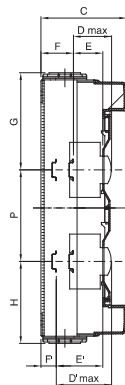

Centralino da parete standard tedesco equipaggiato con morsettiere bipolari e due flange intercambiabili (2 flange con fori sfondabili).

Classe isolamento	II	Colore	Grigio RAL 7035
Dim. esterne BxHxP (mm)	298x420x140	Grado di protezione	IP65
Installazione	Parete	Resistenza agli urti	IK07
Colore porta	Trasparente fume'	Morsettiere N (mm ²)	(3x25)+(10x10)
Morsettiere T (mm ²)	(3x25)+(10x10)	N. mod. EN 50022	24 (12X2)
Resistenza al filo incandescente	750 °C	Norma di riferimento	IEC EN 60670-1; IEC EN 60670-24; DIN VDE 0603-1
Temperatura di impiego	-25 +60 °C	Codice Electrocod	0321
Termopressione con biglia	70 °C	Polo 1 (mm ²)	N (3x35) + (10x10)
Polo 2 (mm ²)	T (3x35) + (10x10)		

DIMENSIONALE

1	2	3	4
M16	M20	M25	M32

	Codice	A	B	C	B	E	F	G	H	P	D'max	E'	F'	NR	I	L
12M	GW 40 113 GW 40 123	278						126.5	151.5	/					161	
24M	GW 40 114 GW 40 124	438	298	140	75	48	48	156.5	131.5	150	102	75	21	4	320	200
36M	GW 40 115 GW 40 125	588						156.5	131.5	150					494	