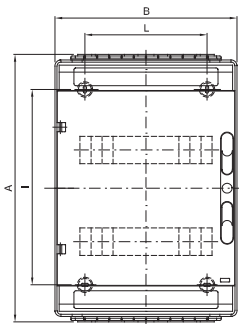

Centralino da parete standard tedesco equipaggiato con morsettiere bipolari e due flange intercambiabili (2 flange con fori sfondabili).

Classe isolamento	II	Colore	Grigio RAL 7035
Dim. esterne BxHxP (mm)	298x420x140	Grado di protezione	IP65
Installazione	Parete	Resistenza agli urti	IK07
Colore porta	Trasparente fume'	Morsettiere N (mm ²)	(3x25)+(10x10)
Morsettiere T (mm ²)	(3x25)+(10x10)	N. mod. EN 50022	24 (12X2)
Resistenza al filo incandescente	750 °C	Norma di riferimento	IEC EN 60670-1; IEC EN 60670-24; DIN VDE 0603-1
Temperatura di impiego	-25 +60 °C	Codice Electrocod	0321
Termopressione con biglia	70 °C	Polo 1 (mm ²)	N (3x35) + (10x10)
Polo 2 (mm ²)	T (3x35) + (10x10)		

DIMENSIONALE

1	2	3	4
M16	M20	M25	M32

	Codice	A	B	C	B	E	F	G	H	P	D'max	E'	F'	NR	I	L
12M	GW 40 113 GW 40 123	278						126.5	151.5	/					161	
24M	GW 40 114 GW 40 124	438	298	140	75	48	48	156.5	131.5	150	102	75	21	4	320	200
36M	GW 40 115 GW 40 125	588						156.5	131.5	150					494	