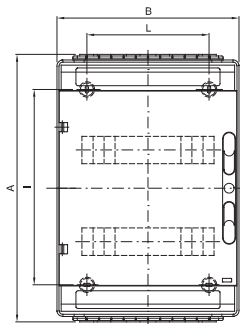

Centralino da parete standard tedesco equipaggiato con morsettiere bipolari e due flange intercambiabili (2 flange con fori sfondabili).

Classe isolamento	II	Colore	Grigio RAL 7035
Dim. esterne BxHxP (mm)	298x260x140	Grado di protezione	IP65
Installazione	Parete	Resistenza agli urti	IK07
Colore porta	Trasparente fume'	Morsettiera N (mm ²)	(3x25)+(10x10)
Morsettiera T (mm ²)	(3x25)+(10x10)	N. mod. EN 50022	12
Resistenza al filo incandescente	750 °C	Norma di riferimento	IEC EN 60670-1; IEC EN 60670-24; DIN VDE 0603-1
Temperatura di impiego	-25 +60 °C	Codice Electrocod	0321
Termopressione con biglia	70 °C	Polo 1 (mm ²)	N (3x35) + (10x10)
Polo 2 (mm ²)	T (3x35) + (10x10)		

DIMENSIONALE

1	2	3	4
M16	M20	M25	M32

	Codice	A	B	C	B	E	F	G	H	P	D'max	E'	F'	NR	I	L
12M	GW 40 113 GW 40 123	278						126.5	151.5	/					161	
24M	GW 40 114 GW 40 124	438	298	140	75	48	48	156.5	131.5	150	102	75	21	4	320	200
36M	GW 40 115 GW 40 125	588						156.5	131.5	150					494	