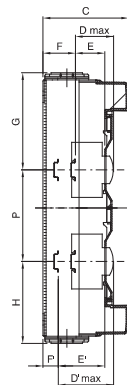

Centralino da parete standard tedesco equipaggiato con morsettiere bipolari e due flange intercambiabili (2 flange con fori sfondabili).

Classe isolamento	II	Colore	Grigio RAL 7035
Dim. esterne BxHxP (mm)	298x260x140	Grado di protezione	IP65
Installazione	Parete	Resistenza agli urti	IK07
Colore porta	Trasparente fume'	Morsettiera N (mm ²)	(3x25)+(10x10)
Morsettiera T (mm ²)	(3x25)+(10x10)	N. mod. EN 50022	12
Resistenza al filo incandescente	750 °C	Norma di riferimento	IEC EN 60670-1; IEC EN 60670-24; DIN VDE 0603-1
Temperatura di impiego	-25 +60 °C	Codice Electrocod	0321
Termopressione con biglia	70 °C	Polo 1 (mm ²)	N (3x35) + (10x10)
Polo 2 (mm ²)	T (3x35) + (10x10)		

DIMENSIONALE

1	2	3	4
M16	M20	M25	M32

	Codice	A	B	C	B	E	F	G	H	P	D'max	E'	F'	NR	I	L
12M	GW 40 113 GW 40 123	278						126.5	151.5	/					161	
24M	GW 40 114 GW 40 124	438	298	140	75	48	48	156.5	131.5	150	102	75	21	4	320	200
36M	GW 40 115 GW 40 125	588						156.5	131.5	150					494	