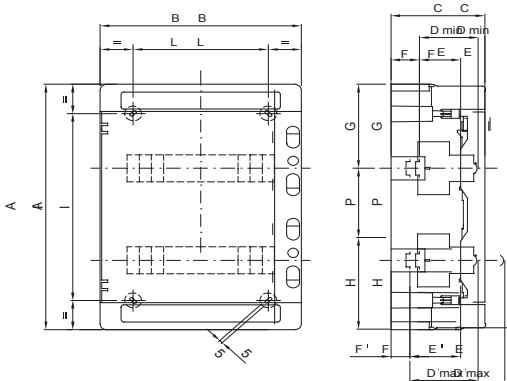

Gamma di centralini stagni IP65 da 4 a 72M, in versione porta trasparente fumè. Principali accorgimenti tecnici: fondi e frontali reversibili, telai e pannelli finestrati estraibili e portelle con apertura fino a 180° sganciabili ed equipaggiabili con serratura di sicurezza. I centralini sono accessoriabili con morsettiere bipolari e unipolari da 80 A e 125 A, con cablaggio a vite, che consentono di realizzare un cablaggio semplice ed ordinato riducendo i tempi per la messa in opera del centralino.

Classe isolamento	II (secondo Norma IEC 61140)	Colore	Grigio RAL 7035
Dim. esterne BxHxP (mm)	410x878x160	Grado di protezione	IP65
Potenza dissipabile (W)	89	Resistenza agli urti	IK09
Tensione nominale	400 V	Colore porta	Trasparente fumè
N. mod. EN 50022	72 (18x4)	Corrente nominale	125 A
Resistenza al filo incandescente	650 °C	Temperatura di impiego	-25 +60 °C
Tipo Materiale	Halogen free secondo norma EN 60754-2	Codice Electrocod	0321
Termopressione con biglia	70 °C	Accessori per ripristino isolamento	Tappi coprivite (GW44623) o staffe di fissaggio in resina (GW44621)
Normativa	EN 60670-1 (CEI 23-48) IEC60670-24 CEI 23-49	Tensione di isolamento	1000 V secondo EN 62208 sia in ac che in dc
Max.morsettiere installabili	4 x 18 moduli		

DIMENSIONALE

	Codi ce	Ingombro			Montaggio modulari								Fissaggio			
		A	B	C	D min	E	F	G	H	P	D'max	E'	F'	NR	I	L
24M	GW 40 104	420	298	140	75	48	48	147,5	122,5	150	102	75	21	4	320	200
	GW 40 105	570	298	140	75	48	48	147,5	122,5	150	102	75	21	4	494	200
36M	GW 40 107	463	410	140	75	48	48	154	134	175	102	75	21	4	363	310
	GW 40 108	655	410	140	75	48	48	162,5	142,5	175	102	75	21	6	293	319
72M	GW 40 109	878	410	160	75	48	48	175	155	200/175	102	75	21	6	394	319