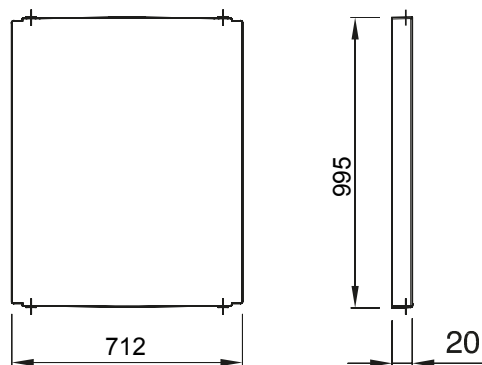

Accessori e complementi tecnici per quadri distribuzione e automazione serie 46.

| | | | |
|---------------------|-----------------|--------------------|--------------------|
| Colore | Grigio RAL 7035 | Caratteristiche | Halogen free |
| Per quadri BxH (mm) | 800x1060 | Adatto per | 46QP - 46QM - 46QX |
| Codice Electrocod | 0303 | Materiale cerniera | Poliestere |

DIMENSIONALE

SIMBOLOGIA TECNICA

MARCHI/APPROVAZIONI