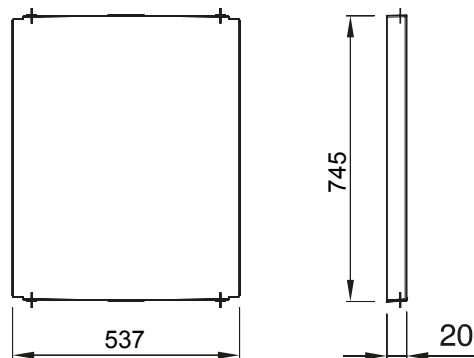

Accessori e complementi tecnici per quadri distribuzione e automazione serie 46.

Colore	Grigio RAL 7035	Caratteristiche	Halogen free
Per quadri BxH (mm)	585x800	Adatto per	46QP - 46QM - 46QX
Codice Electrocod	0303	Materiale cerniera	Poliestere

DIMENSIONALE

SIMBOLOGIA TECNICA

MARCHI/APPROVAZIONI