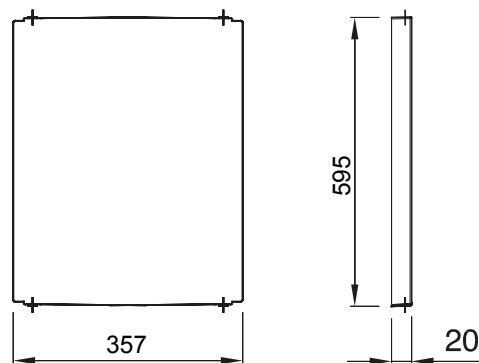

Accessori e complementi tecnici per quadri distribuzione e automazione serie 46.

Colore	Grigio RAL 7035	Caratteristiche	Halogen free
Per quadri BxH (mm)	405x650	Adatto per	46QP - 46QM - 46QX
Codice Electrocod	0303	Materiale cerniera	Poliestere

### DIMENSIONALE