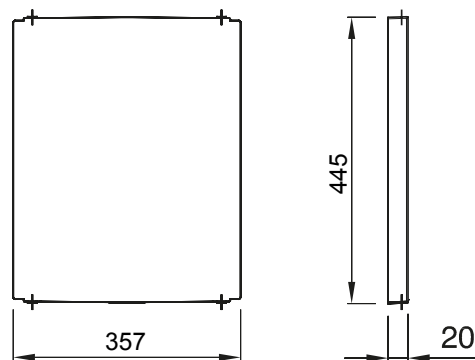

Accessori e complementi tecnici per quadri distribuzione e automazione serie 46.

Colore	Grigio RAL 7035	Caratteristiche	Halogen free
Per quadri BxH (mm)	405x500	Adatto per	46QP - 46QM - 46QX
Codice Electrocod	0303	Materiale cerniera	Poliestere

DIMENSIONALE

SIMBOLOGIA TECNICA

MARCHI/APPROVAZIONI