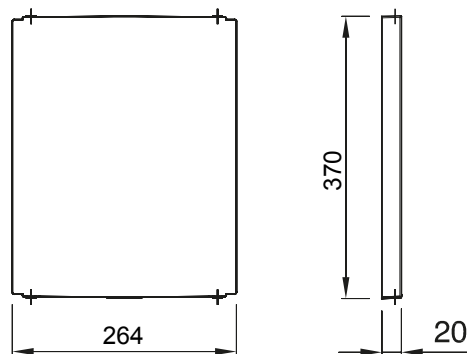

Accessori e complementi tecnici per quadri distribuzione e automazione serie 46.

Colore	Grigio RAL 7035	Caratteristiche	Halogen free
Per quadri BxH (mm)	310x425	Adatto per	46QP - 46QM - 46QX
Codice Electrocod	0303	Materiale cerniera	Poliestere

### DIMENSIONALE