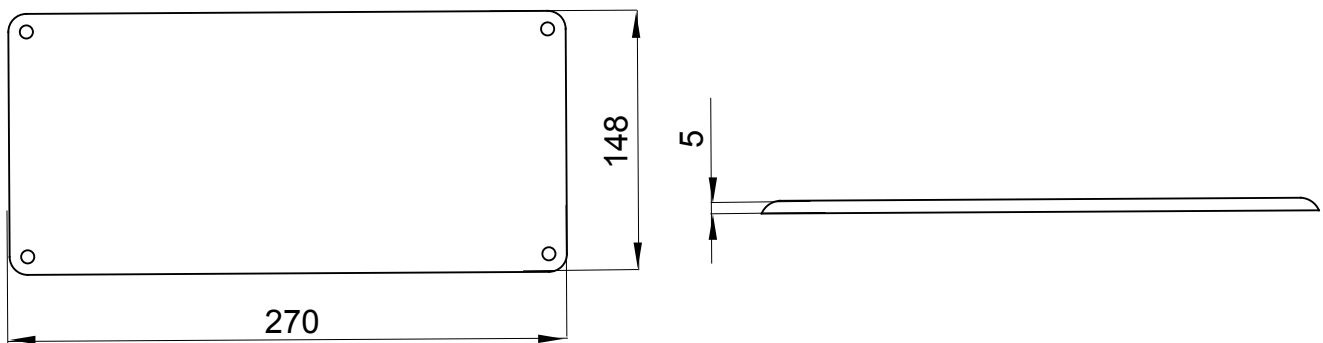

Descrizione	Coperchio per prese interbloccate verticali 63 A	Resistenza al filo incandescente	650 °C
Dimensioni BxH (mm)	270x145	Grado di protezione	IP65
Resistenza agli urti	IK08	Codice Electrocod	2222

DIMENSIONALE

SIMBOLOGIA TECNICA

IK

IK08

650 °C

IP65

MARCHI/APPROVAZIONI