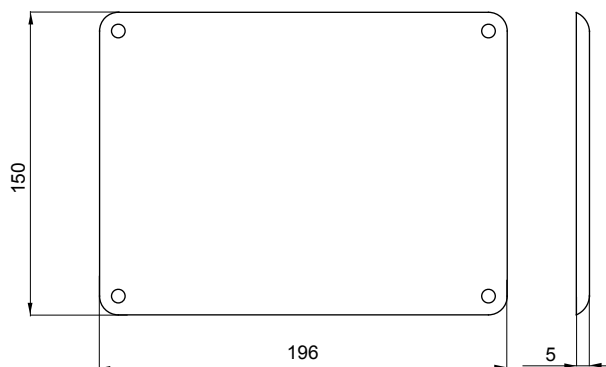

Resistenza al filo incandescente	650 °C	Grado di protezione	IP44
Resistenza agli urti	IK08	Per cassette da incasso	GW66682 - GW66682PM
Per cassette di fondo	GW66677	Per prese	Orizzontali CBF
Codice Electrocod	2220	Per quadri	GW68014N

### DIMENSIONALE

### SIMBOLOGIA TECNICA

**GWT**

650 °C

**IP**

IP44

**IK**

IK08