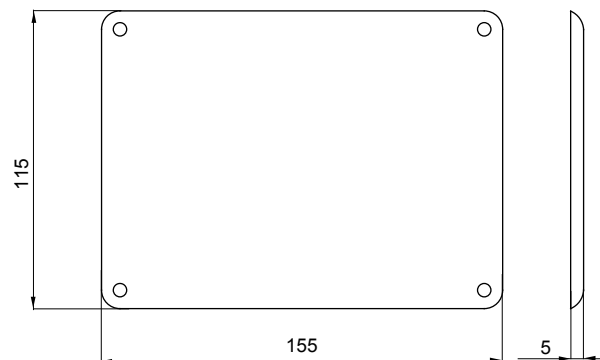

Resistenza al filo incandescente	650 °C	Grado di protezione	IP44
Resistenza agli urti	IK08	Per cassette da incasso	GW66681 - GW66681PM
Per cassette di fondo	GW66676	Per prese	Orizzontali SBF
Codice Electrocod	2220	Per quadri	GW68006N/09N/19N

### DIMENSIONALE

### SIMBOLOGIA TECNICA

**GWT**    **IP**

650 °C

IP44

IK08