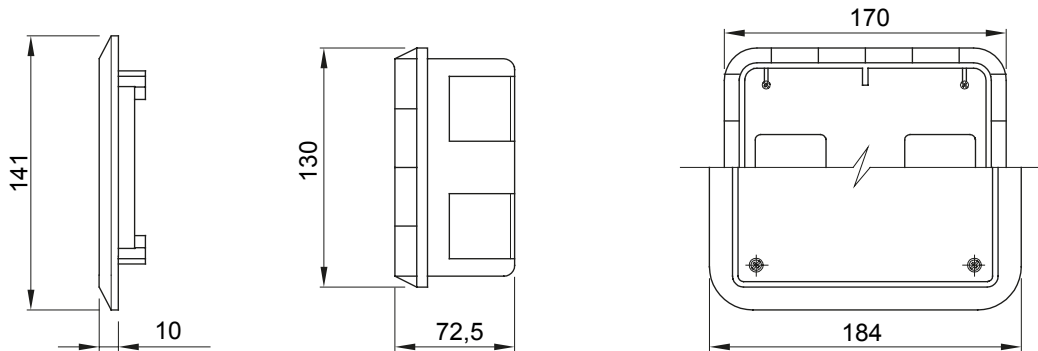

Scheda Tecnica Prodotto

GW66681

IB

Per pareti	Muratura	Resistenza al filo incandescente	650 °C
N. prese IB alloggiabili	1	Grado di protezione	IP44
Resistenza agli urti	IK08	Prese IB alloggiabili	16/32 A
Per prese	Orizzontali SBF	Codice Electrocod	2220
Foratura fondo	Mediante fresa multi-diametro	Temp. min. installazione	-15°C

DIMENSIONALE

SIMBOLOGIA TECNICA

GWT

650 °C

IP

IP44

IK

IK08