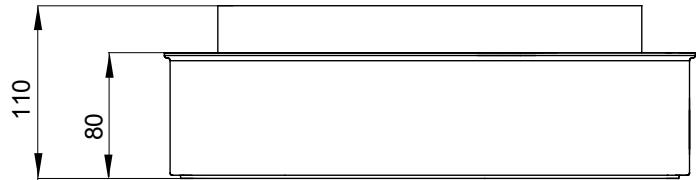

Scheda Tecnica Prodotto

GW66680N

IB

Grado di protezione	IP67	Resistenza agli urti	IK08
N. prese IB alloggiabili	1	Prese IB alloggiabili	63 A CBF
Entrate superiori	2xØ 29/37	Entrate inferiori	1xØ 37/47
Resistenza al filo incandescente	650 °C	Per prese	Fisse verticali 63A CBF
Codice Electrocod	2222		

DIMENSIONALE

SIMBOLOGIA TECNICA

IP

IP67

IK

IK08

GWT

650 °C