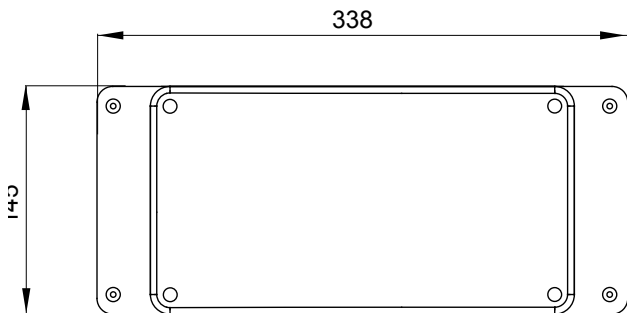

Scheda Tecnica Prodotto

GW66680N

IB

Grado di protezione	IP67	Resistenza agli urti	IK08
N. prese IB alloggiabili	1	Prese IB alloggiabili	63 A CBF
Entrate superiori	2xØ 29/37	Entrate inferiori	1xØ 37/47
Resistenza al filo incandescente	650 °C	Per prese	Fisse verticali 63A CBF
Codice Electrocod	2222		

DIMENSIONALE

SIMBOLOGIA TECNICA

IP

IP67

IK

IK08

GWT

650 °C