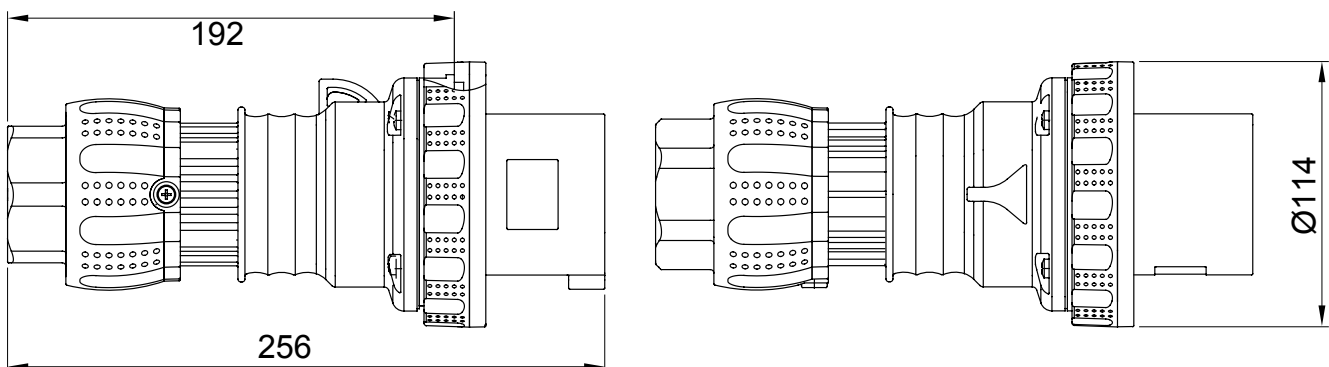

Colore	Grigio	Corrente nominale (A)	63
Grado di protezione	IP66/IP67/IP68/IP69	N. poli	2P+T
Resistenza agli urti	IK09	Riferimento h	3
Tipologia	Spina mobile dritta	Tensione nominale	>50 - 250 V
Frequenza	c.c.	Capacità serraggio morsetti	6-16 mm² cavi flessibili - 6-25 mm² cavi rigidi
Capacità serraggio pressa-fermacavo	16.1-37 mm	Temperatura di utilizzo	-25 +55 °C
Tipo cablaggio	A mantello	Tipo Materiale	Halogen free secondo norma EN 60754-2
Codice Electrocod	2231	Glow wire test	850 °C (Parti attive) - 650 °C (Parti passive)
N. Manovre complessive	> 2000	Potere d'interruzione a 1,1 Un	79 A
Resistenza di isolamento	> 10 MΩ	Termopressione con biglia	125 °C (Parti attive) - 80 °C (Parti passive)

COMPORAMENTO AGLI AGENTI CHIMICI ED ATMOSFERICI

Soluzione salina	Acidi		Basi		Solventi				Olio minerale	Raggi UV
	Concentrati	Diluiti	Concentrate	Diluite	Esano	Benzolo	Acetone	Alcool		
Resistente	Non resistente	Resistenza limitata	Resistenza limitata	Resistente	Resistente	Resistente	Resistente	Resistente	Resistente	Resistente

DIMENSIONALE