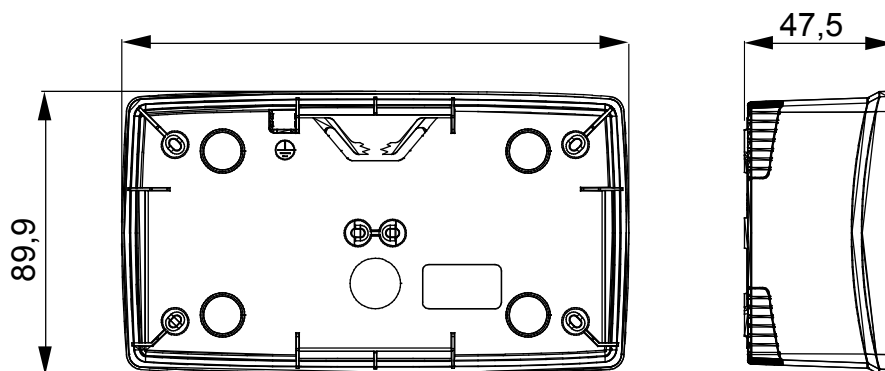

Gamma di plance da tavolo, scatole da parete e contenitori autoportanti vuoti da parete, adatte per l'alloggiamento dei dispositivi modulari ChorusSmart. Le plance e le scatole da parete, disponibili nei colori bianco e nero, vanno completate con supporto ChorusSmart e placche One. I contenitori autoportanti, disponibili nel colore grigio RAL 7035, si caratterizzano nelle versioni con grado di protezione IP40 e IP55: entrambi sono provvisti di pretranciati sfondabili, inoltre la versione stagna è fornita di portella con membrana trasparente anti-UV. Scatole e contenitori autoportanti sono predisposti per il fissaggio del morsetto di terra.

Descrizione	2+2 posti	Tipo	Orizzontale
Colore	Bianco satinato	Caratteristiche	Halogen free
Supporto	GW16822	Adatta per placche	ONE International
Coppia serraggio viti	0.8 Newton/metri	Dim. esterne BxHxP (mm)	161x90x46
Glow wire test	650 °C	Termopressione con biglia	70 °C
Norma di riferimento	EN 60670-1	Temperatura di installazione	-5 +60 °C
Codice Electrocod	0110		

DIMENSIONALE

SIMBOLOGIA TECNICA

GWT

650 °C

70 °C

INSTALLAZIONE

min

max