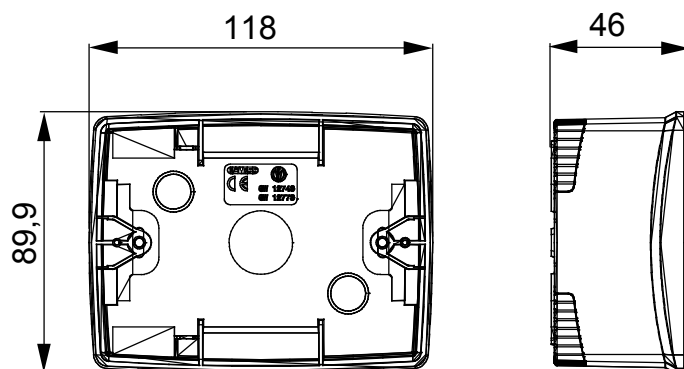

Gamma di plance da tavolo, scatole da parete e contenitori autoportanti vuoti da parete, adatte per l'alloggiamento dei dispositivi modulari ChorusSmart. Le plance e le scatole da parete, disponibili nei colori bianco e nero, vanno completate con supporto ChorusSmart e placche One. I contenitori autoportanti, disponibili nel colore grigio RAL 7035, si caratterizzano nelle versioni con grado di protezione IP40 e IP55: entrambi sono provvisti di pretranciati sfondabili, inoltre la versione stagna è fornita di portella con membrana trasparente anti-UV. Scatole e contenitori autoportanti sono predisposti per il fissaggio del morsetto di terra.

Descrizione	3 posti	Colore	Bianco satinato
Caratteristiche	Halogen free	Supporto	GW16803
Adatta per placche	ONE	Coppia serraggio viti	0.8 Newton/metri
Dim. esterne BxHxP (mm)	118x90x46	Glow wire test	650 °C
Termopressione con biglia	70 °C	Norma di riferimento	EN 60670-1
Temperatura di installazione	-5 +60 °C	Codice Electrocod	0212

### DIMENSIONALE