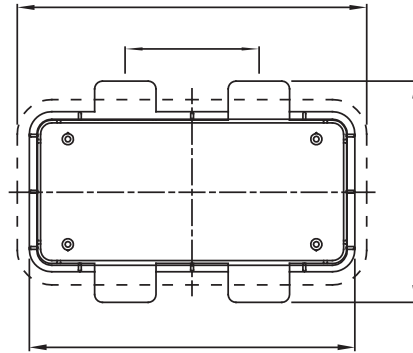

Scheda Tecnica Prodotto

GW66683PM

Green Wall

Per pareti	Cartongesso	N. prese IB alloggiabili	1
Grado di protezione	IP55	Resistenza agli urti	IK08
Prese IB alloggiabili	16/32 A SBF / CBF / Automatika	Codice Electrocod	2220
Glow wire test	850 °C (Fondo) - 650 °C (Cornice)	Foratura fondo	Mediante fresa multi-diametro
Temp. min. installazione	-15°C		

DIMENSIONALE

49
5

32

SIMBOLOGIA TECNICA

IP

IP55

IK

IK08

Dati, misure, disegni e foto sono riportati a mero titolo informativo e aggiornati al . Potranno essere modificati in ogni momento.