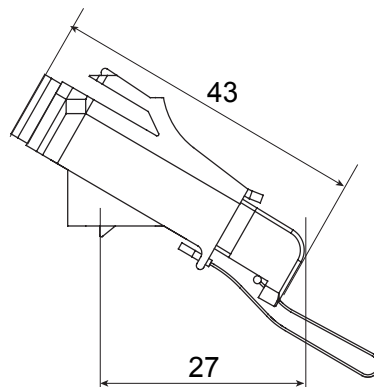

| | | | |
|----------------|--------------------------------|-----------------|------------------------------------------|
| Categoria | Bussola ottica angolata | Materiale | Corpo in plastica, manicotto in ceramica |
| Colore | Verde RAL 6018 | Caratteristiche | Simplex, monomodale |
| Per connettori | SC/APC | Tipo | Femmina/Femmina |
| Compatibile | Keystone Jack | Inclinazione | 40° |
| Dotazioni | Tappo di sicurezza imperdibile | | |

DIMENSIONALE

MARCHI/APPROVAZIONI