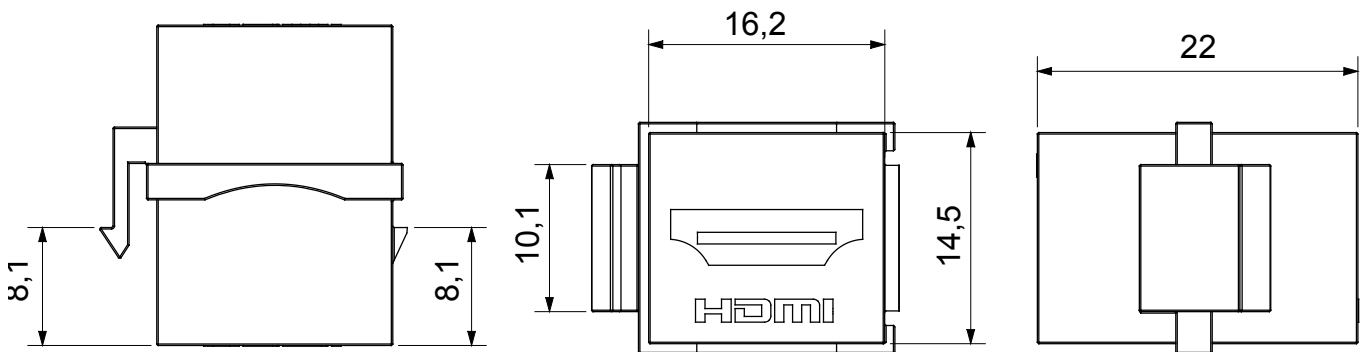

Sistema completo per la connessione e la distribuzione di reti LAN in ambito residenziale e terziario. La gamma comprende soluzioni per la fibra ottica, quadri da parete, armadi da pavimento e prodotti per il cablaggio in rame. Per cablare reti in rame, Data Center propone connettori RJ45 e accoppiatori HDMI e USB adatti per le serie civili Gewiss, cordoni di permutazione e cavi UTP e FTP, offrendo flessibilità installativa e semplicità di cablaggio.

Categoria	Presenza dati	Descrizione	Accoppiatore HDMI
Tipo	Femmina/Femmina	Compatibile	Keystone Jack
Materiale	Tecnopolimero	Codice Electrocod	3722

### DIMENSIONALE