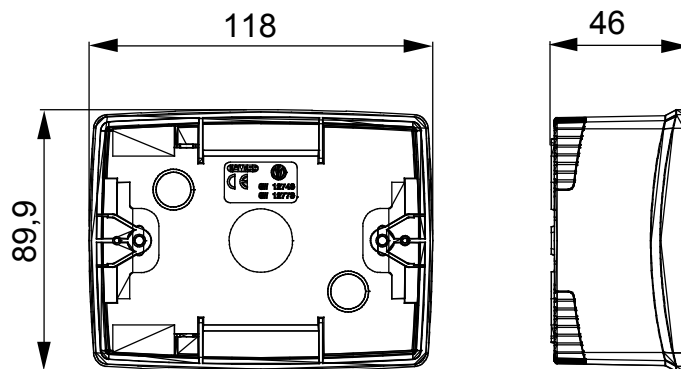

Gamma di plance da tavolo, scatole da parete e contenitori autoportanti vuoti da parete, adatte per l'alloggiamento dei dispositivi modulari ChorusSmart. Le plance e le scatole da parete, disponibili nei colori bianco e nero, vanno completate con supporto ChorusSmart e placche One. I contenitori autoportanti, disponibili nel colore grigio RAL 7035, si caratterizzano nelle versioni con grado di protezione IP40 e IP55: entrambi sono provvisti di pretranciati sfondabili, inoltre la versione stagna è fornita di portella con membrana trasparente anti-UV. Scatole e contenitori autoportanti sono predisposti per il fissaggio del morsetto di terra.

Descrizione	3 posti	Colore	Nero satinato
Caratteristiche	Halogen free	Supporto	GW16803
Adatta per placche	ONE	Coppia serraggio viti	0.8 Newton/metri
Dim. esterne BxHxP (mm)	118x90x46	Glow wire test	650 °C
Termopressione con biglia	70 °C	Norma di riferimento	EN 60670-1
Temperatura di installazione	-5 +60 °C	Codice Electrocod	0212

### DIMENSIONALE

### SIMBOLOGIA TECNICA

GWT

650 °C

70 °C

INSTALLAZIONE

min

max